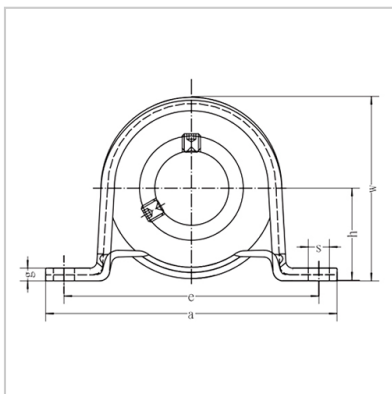

带座外球面轴承

SBPP2系列-SBPP207

带座轴承型号： SBPP207

名义尺寸 (mm)：

d：	35
h：	39.7
a：	129
e：	106
b：	42
s：	11.5
g：	4.6
w：	78
B：	32
n：	8.5

螺栓规格： M10

轴承型号： SB207

轴承座型号： PP207

重量(kg)： 0.63

: