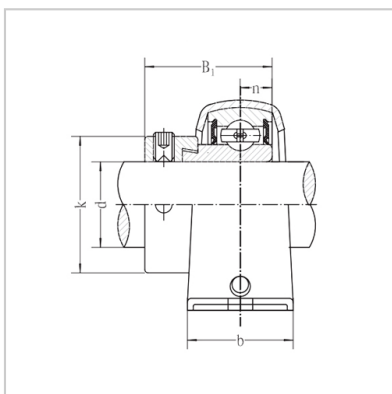

带座外球面轴承

SBPP2系列-SBPP207

带座轴承型号： SBPP207

名义尺寸 (mm)：

d：	35
h：	39.7
a：	129
e：	106
b：	42
s：	11.5
g：	4.6
w：	78
B：	32
n：	8.5

螺栓规格： M10

轴承型号： SB207

轴承座型号： PP207

重量(kg)： 0.63

: