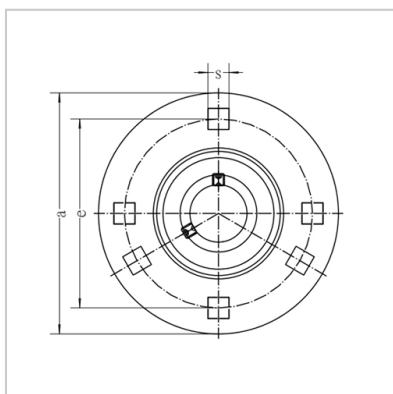

带座外球面轴承

SBPF2系列-SBPF201

带座轴承型号： SBPF201

名义尺寸 (mm)：

d：	12
a：	81
e：	63.5
m：	14
S1)：	7.1
t：	4
f(min)：	49
B：	22
n：	6

螺栓规格： M6

轴承型号： SB201

轴承座型号： PF201

重量(kg)： 0.3

: