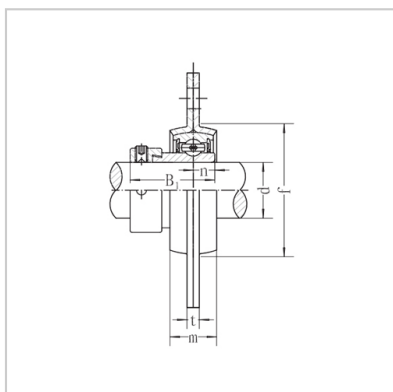

带座外球面轴承

SBPF2系列-SBPF201

带座轴承型号： SBPF201

名义尺寸 (mm)：

d：	12
a：	81
e：	63.5
m：	14
S1)：	7.1
t：	4
f(min)：	49
B：	22
n：	6

螺栓规格： M6

轴承型号： SB201

轴承座型号： PF201

重量(kg)： 0.3

: