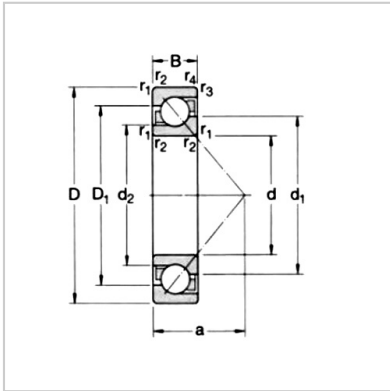

角接触球轴承

d 10~200mm-

: