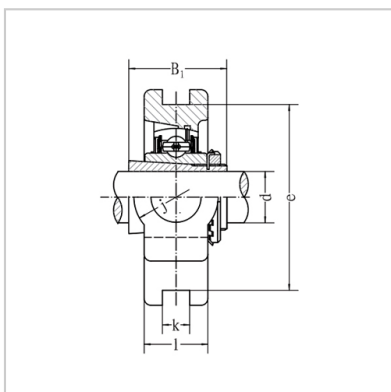

带座外球面轴承

UKT2系列-UKT206+H2306

带座轴承型号： UKT206+H2306

名义尺寸 (mm)：

d：	25
o：	16
g：	10
p：	56
q：	37
s：	22
b：	57
k：	12
e：	89
a：	102
w：	113
j：	37
l：	28
h：	70
t：	53
B1：	38

轴承型号： UK206+H2306

轴承座型号： T206

重量(kg)： 1.28