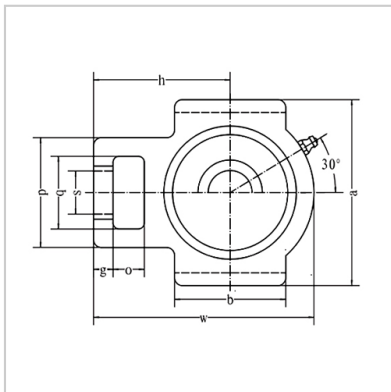

带座外球面轴承

UKT2系列-UKT206+H2306

带座轴承型号： UKT206+H2306

名义尺寸 (mm)：

d：	25
o：	16
g：	10
p：	56
q：	37
s：	22
b：	57
k：	12
e：	89
a：	102
w：	113
j：	37
l：	28
h：	70
t：	53
B1：	38

轴承型号： UK206+H2306

轴承座型号： T206

重量(kg)： 1.28